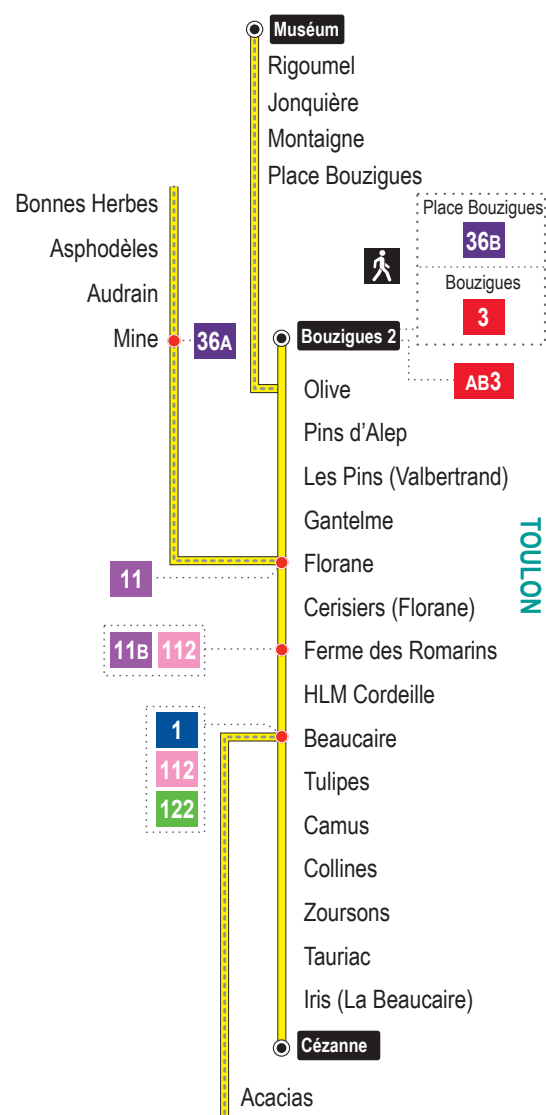

SAMEDI

Cézanne (La Beaucaire)	06:45	07:20	08:00	08:40	09:25	10:10	11:00	11:50	12:30	13:10	13:50	14:30	15:10	15:50	16:50	17:30	18:10	18:50	19:30			
Beaucaire	06:48	07:23	08:03	08:43	09:28	10:13	11:03	11:53	12:33	13:13	13:53	14:33	15:13	15:53	16:53	17:33	18:13	18:53	19:33			
Acacias	-	07:25	08:05	-	-	-	-	-	12:35	-	-	14:35	-	15:55	16:55	17:35	-	18:55	-			
HLM la Cordeille	06:50	07:27	08:07	08:45	09:30	10:15	11:05	11:55	12:37	13:15	13:55	14:37	15:15	15:57	16:57	17:37	18:15	18:57	19:35			
Ferme des Romarins	06:50	07:28	08:08	08:45	09:30	10:15	11:05	11:55	12:38	13:15	13:55	14:38	15:15	15:58	16:58	17:38	18:15	18:58	19:35			
Bouzigues 2	06:55	07:33	08:13	08:50	09:35	10:20	11:10	12:00	12:43	13:20	14:00	14:43	15:20	16:03	17:03	17:43	18:20	19:03	19:40			

LÉGEN DES

c : desserte de l'arrêt «Cordeille»
La ligne ne fonctionne pas le Dimanche et jour férié
Rappel des jours fériés : Ma 01/11/22 - Ve 11/11/22
- Lu 10/04/23 - Lu 08/05/23 - Je 18/05/23 et
Lu 29/05/23.

Attention : Di 25/12/22 et Di 01/01/23 = fonctionnent uniquement les lignes 1 - 3 - 8 - 11 - 12 - 29 - 39-67-70-72-102-103-8M-28M en horaires spécifiques Noël et Jour de l'An. **1er mai :** pas de bus et bateaux-bus