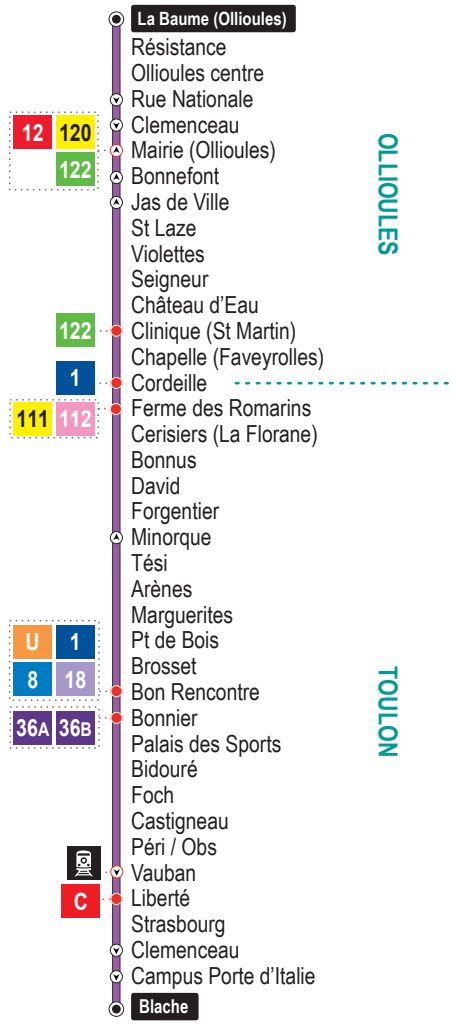

# 11B

La Baume (Ollioules)  
→ Blache (Toulon)

HIVER du 29 août 2022 au 09 juillet 2023

La Baume (Ollioules)  
<> Blache (Toulon)

HOR  
AIRES

Édition août 2022

reseau mistral

MÉTROPOLE  
TOULON PROVENCE MÉDITERRANÉE

**C** Correspondances lignes : 1 - 3 - 6 - 8 - 9 - 10 - 11 - 15 - 18  
19 - 20 - 23 - 29 - 36A/B - 39 - 40 - 70 - 102 - 103 - 191

**Les + de la ligne**

- Relie Ollioules à Toulon par Faveyrolles et Valbertrand
- Traverse les centres-villes
- Dessert l'externat St Joseph, la ferme des Romarins et le lycée Bonaparte