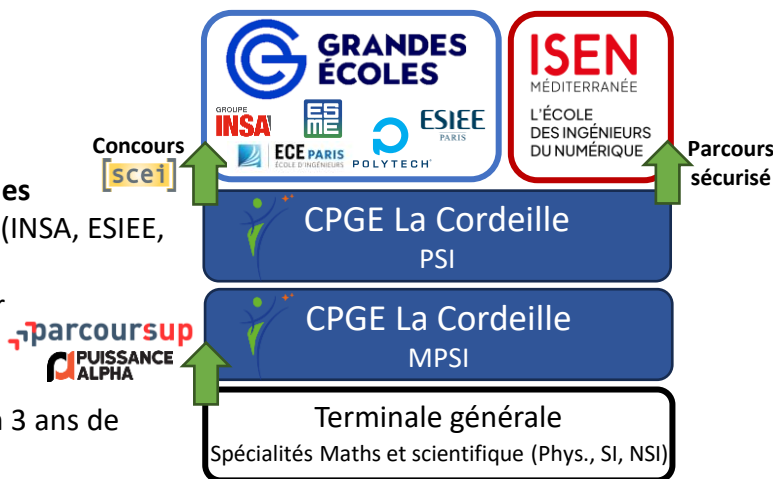

Classe Préparatoire aux Grandes Ecoles (CPGE)

MPSI PSI sécurisées

Objectif de la formation

- ▶ CPGE contrôlées par l'état offrant, en deux ans, une solide formation scientifique
- ▶ Permet une acquisition des savoirs et des méthodes de travail pour intégrer une Grande École d'ingénieurs

Débouchés

Parcours sécurisé :

- ▶ Prépare aux **concours aux Grandes Écoles d'ingénieurs** (INSA, ESIEE, ECE, Polytech, ...)
- ▶ Possibilité d'intégrer sur place, par le **contrôle continu**, le cycle ingénieur en 3 ans de l'ISEN

Un cadre de travail unique

- ▶ Un étage dédié au sein de l'école d'ingénieurs ISEN au cœur de Toulon, accessible en dehors des heures de cours pour le travail personnel, favorisant le travail en petits groupes et l'entraide
- ▶ Des interrogations orales régulières (les « khôlles ») à trois élèves devant un enseignant, permettant un soutien personnalisé
- ▶ Des classes en petits effectifs (20-25 élèves) permettant un fort encadrement et un taux de réussite de près de 100%
- ▶ Une vie étudiante riche et diverse avec un accès à toutes les associations de l'école d'ingénieurs