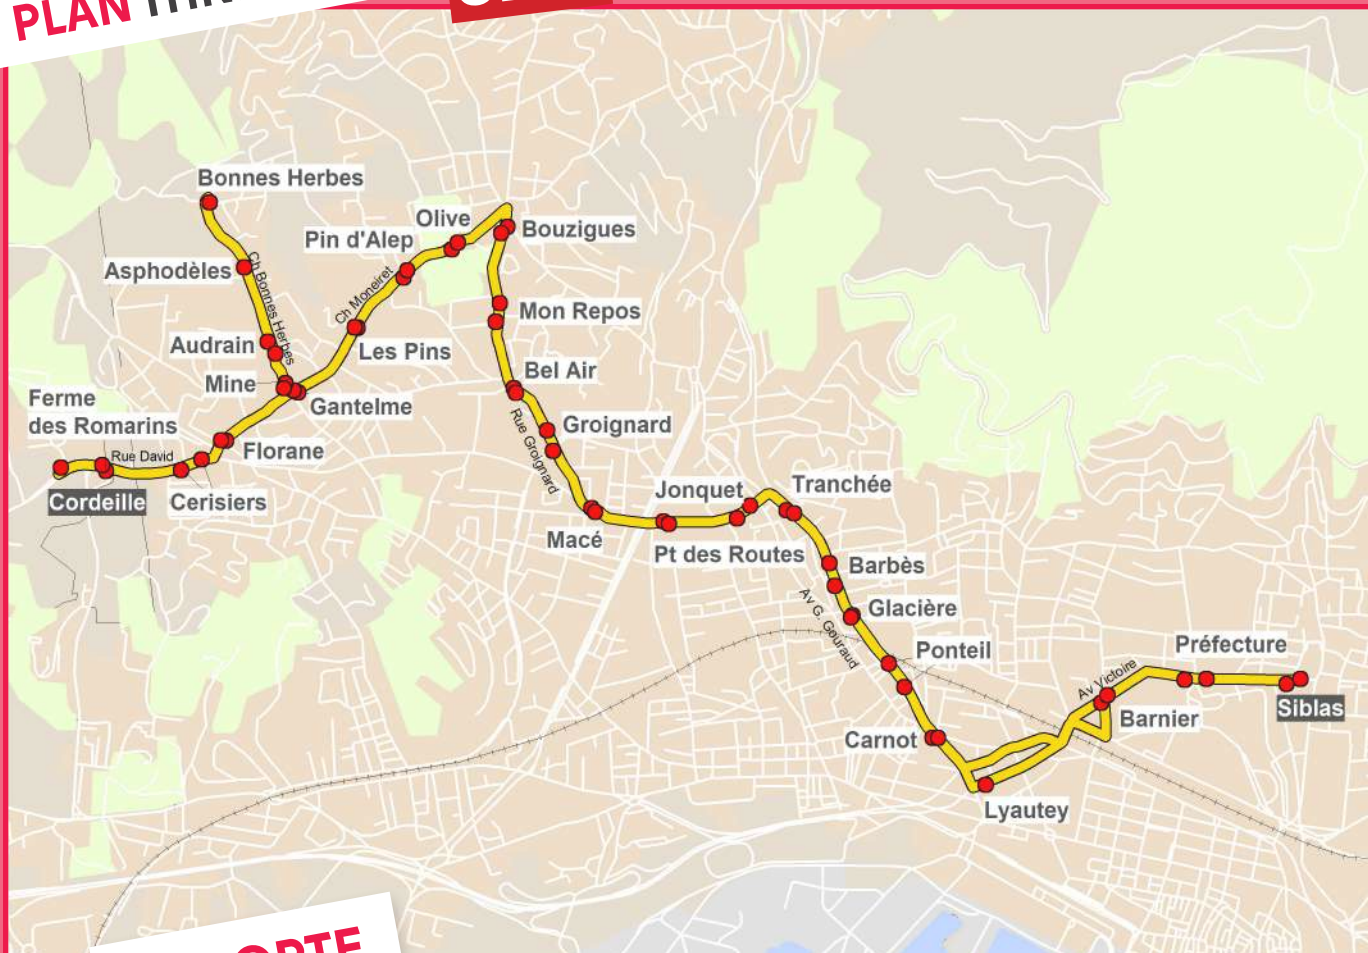

ÉDITION SEPTEMBRE 2022

reseau-mistral

MÉTROPOLÉ
TULON PROVENCE MÉDITERRANÉE

reseau-mistral.com

PLAN ITINÉRAIRE

OL 02

J'ADOPTE LA BONNE ATTITUDE

» TRAJET ALLER

Siblas vers Cordeille

ARRÊTS	HORAIRES
Siblas	07h10
Préfecture	07h11
Barnier	07h12
Carnot	07h16
Ponteil	07h17
Glacière	07h18
Barbès	07h19
Tranchée	07h20
Jonquet	07h21
Pt des Routes	07h23
Macé	07h25
Groignard	07h26
Bel Air	07h27
Mon Repos	07h28
Bouzigues	07h30
Olive	07h31
Pin d'Alep	07h32
Les Pins	07h33
Gantelme	07h35
Mine	07h36
Audrain	07h37
Asphodèles	07h38
Bonnes Herbes	07h39
Asphodèles	07h40
Audrain	07h41
Mine	07h42
Florane	07h43
Cerisiers	07h44
Ferme des Romarins	07h45
Cordeille	07h46